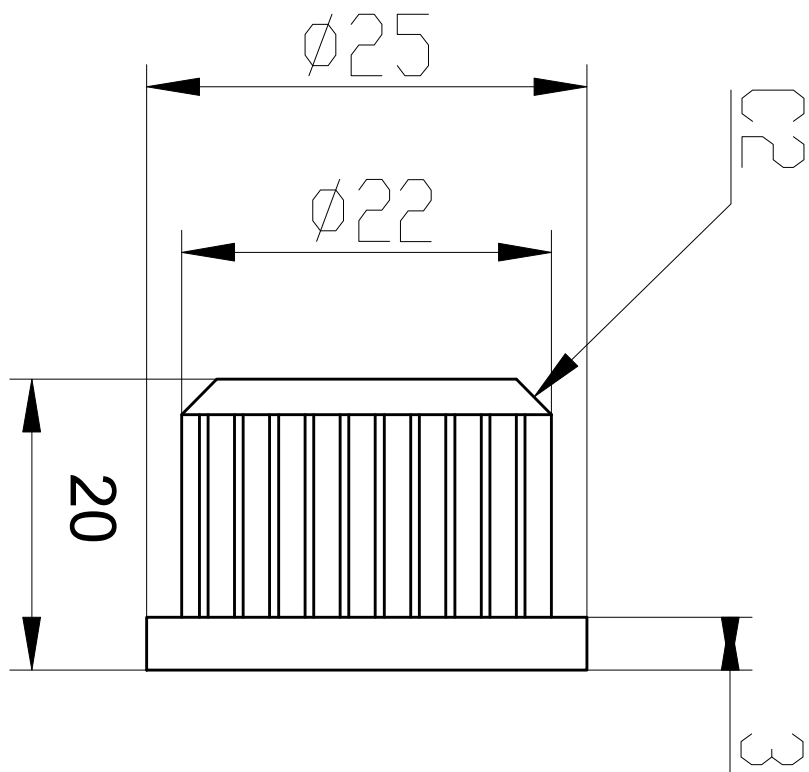

874 05 01 - Unión Tubo

	SS 304	
REF	874 05 01	