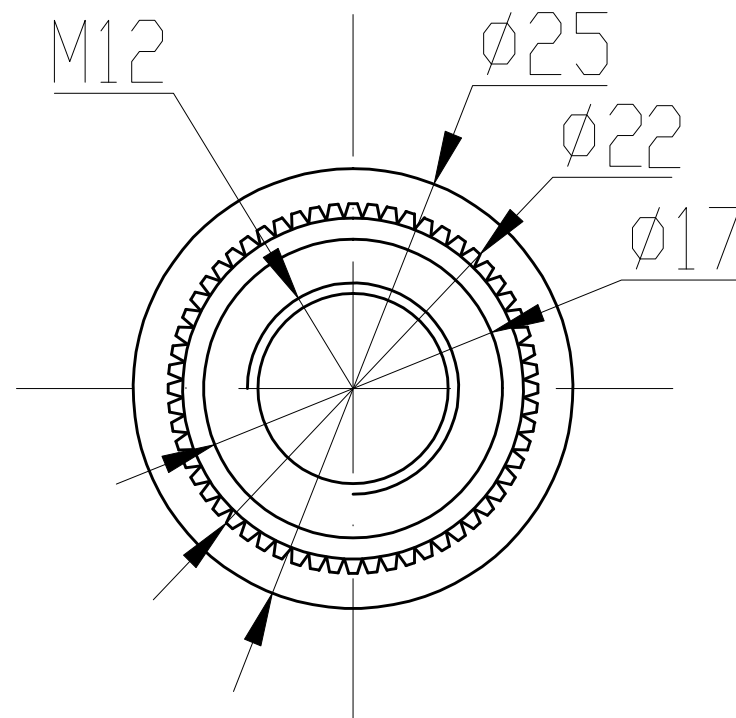

874 05 01 - Unión Tubo

	SS 304	
REF	874 05 01	